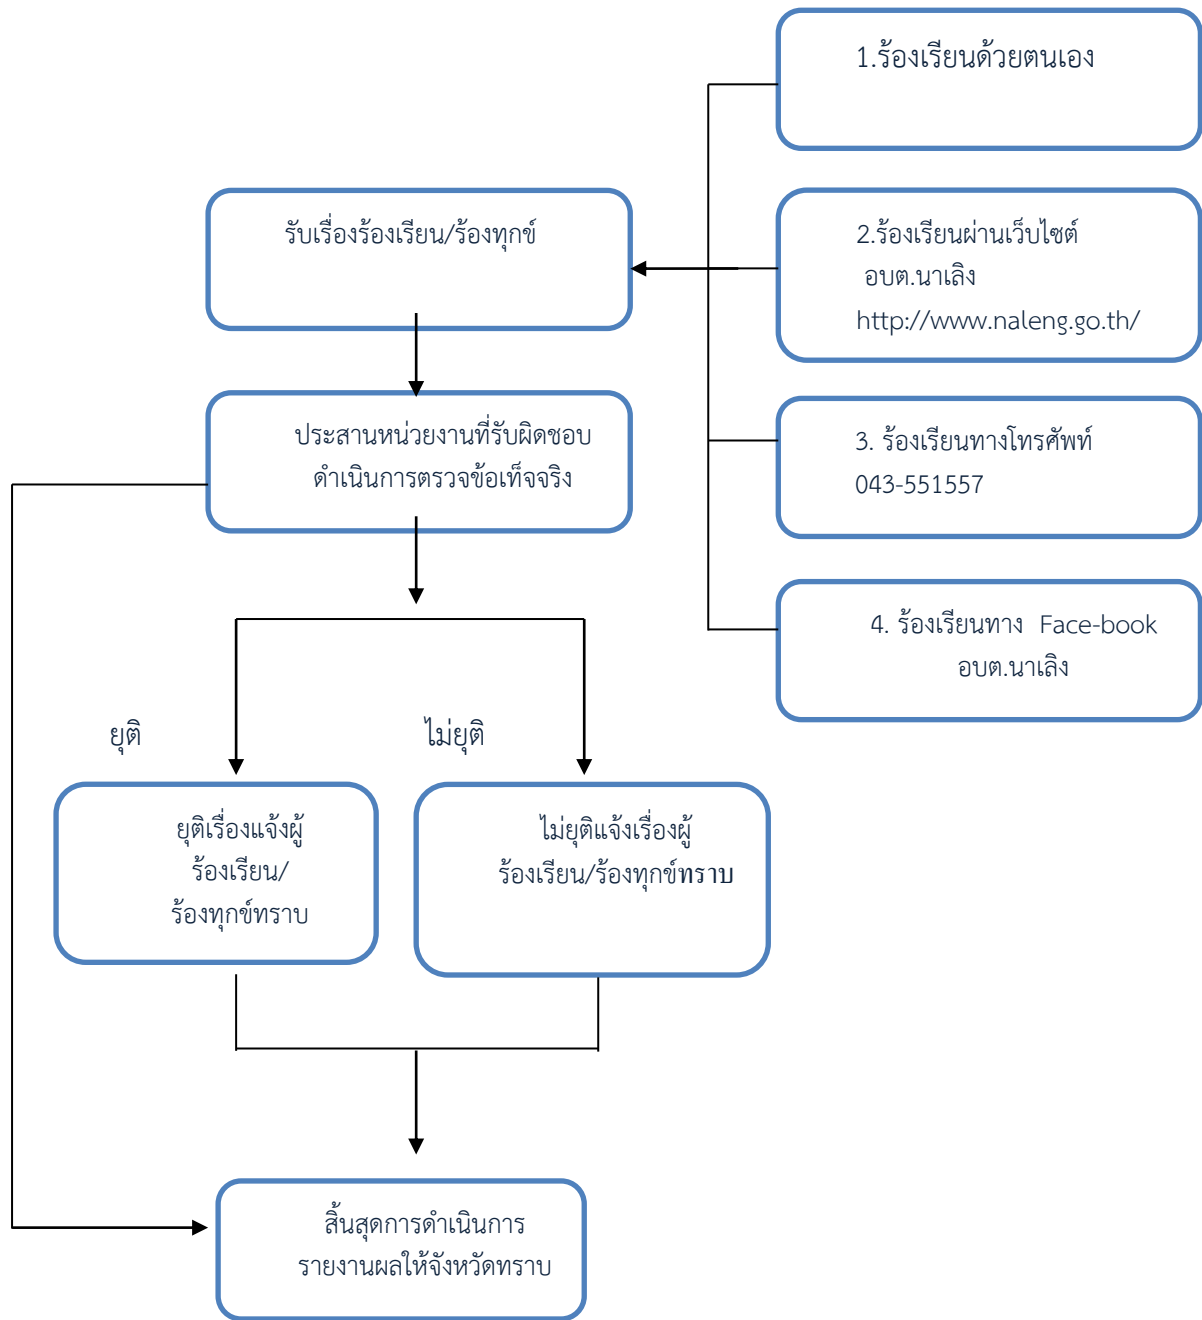

## กระบวนการจัดการเรื่องร้องเรียน/ร้องทุกข์ อบต.นาเลิง

แผนภูมิแสดงขั้นตอนการรับแจ้งเรื่องร้องเรียน/ร้องทุกข์  
องค์การบริหารส่วนตำบลนาเลิง  
อำเภอเสลภูมิ จังหวัดร้อยเอ็ด